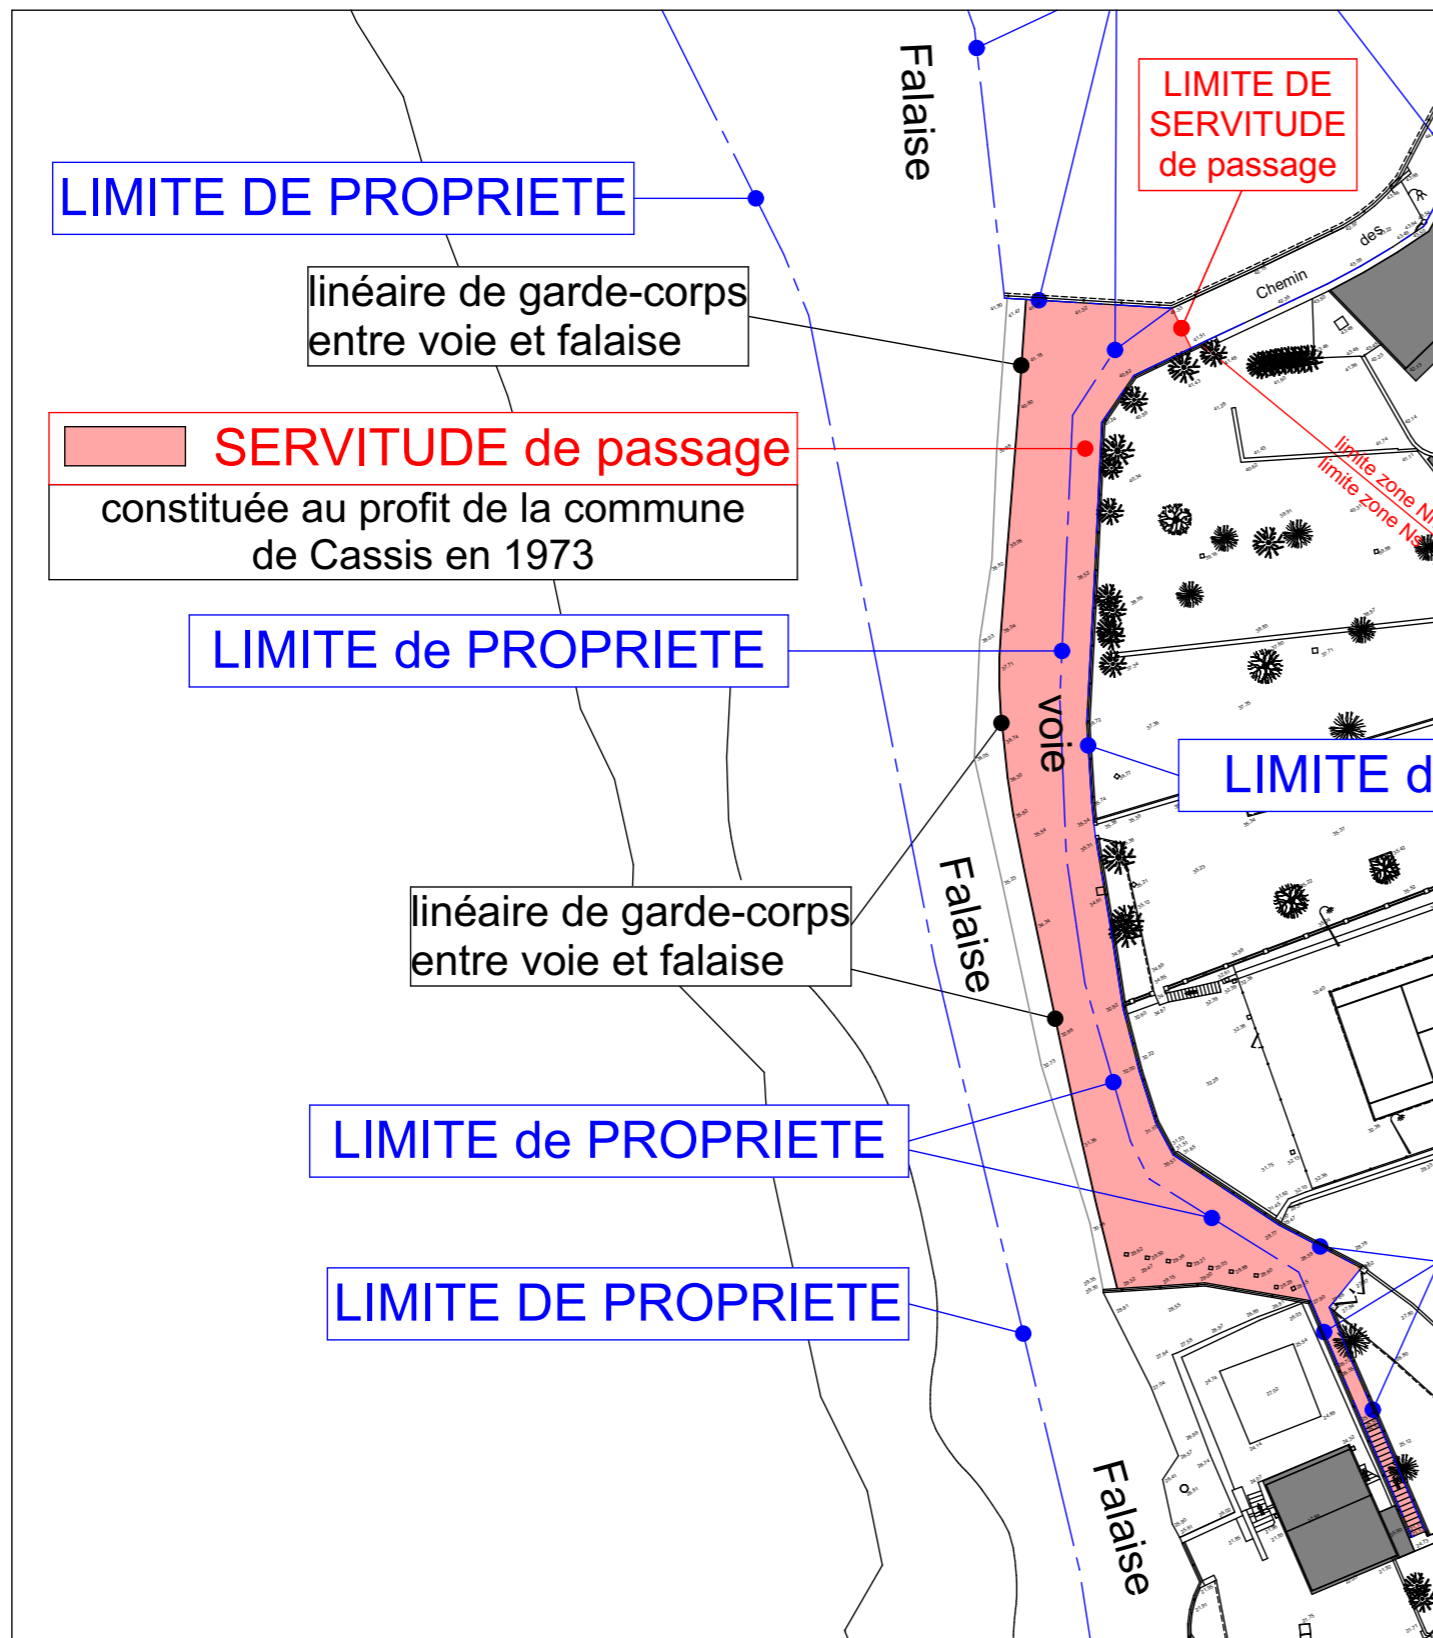

Villa Jeanne - CASSIS
BELVEDERE

Eléments annexes à convention entre
M. Philippe LAMAZOU et la commune de Cassis

A E C O M E & T O G U

ER

EXISTANT

PROJET

Sol drainant
Mosaïque de calade

Table d'orientation
Ouvrage en ceramique