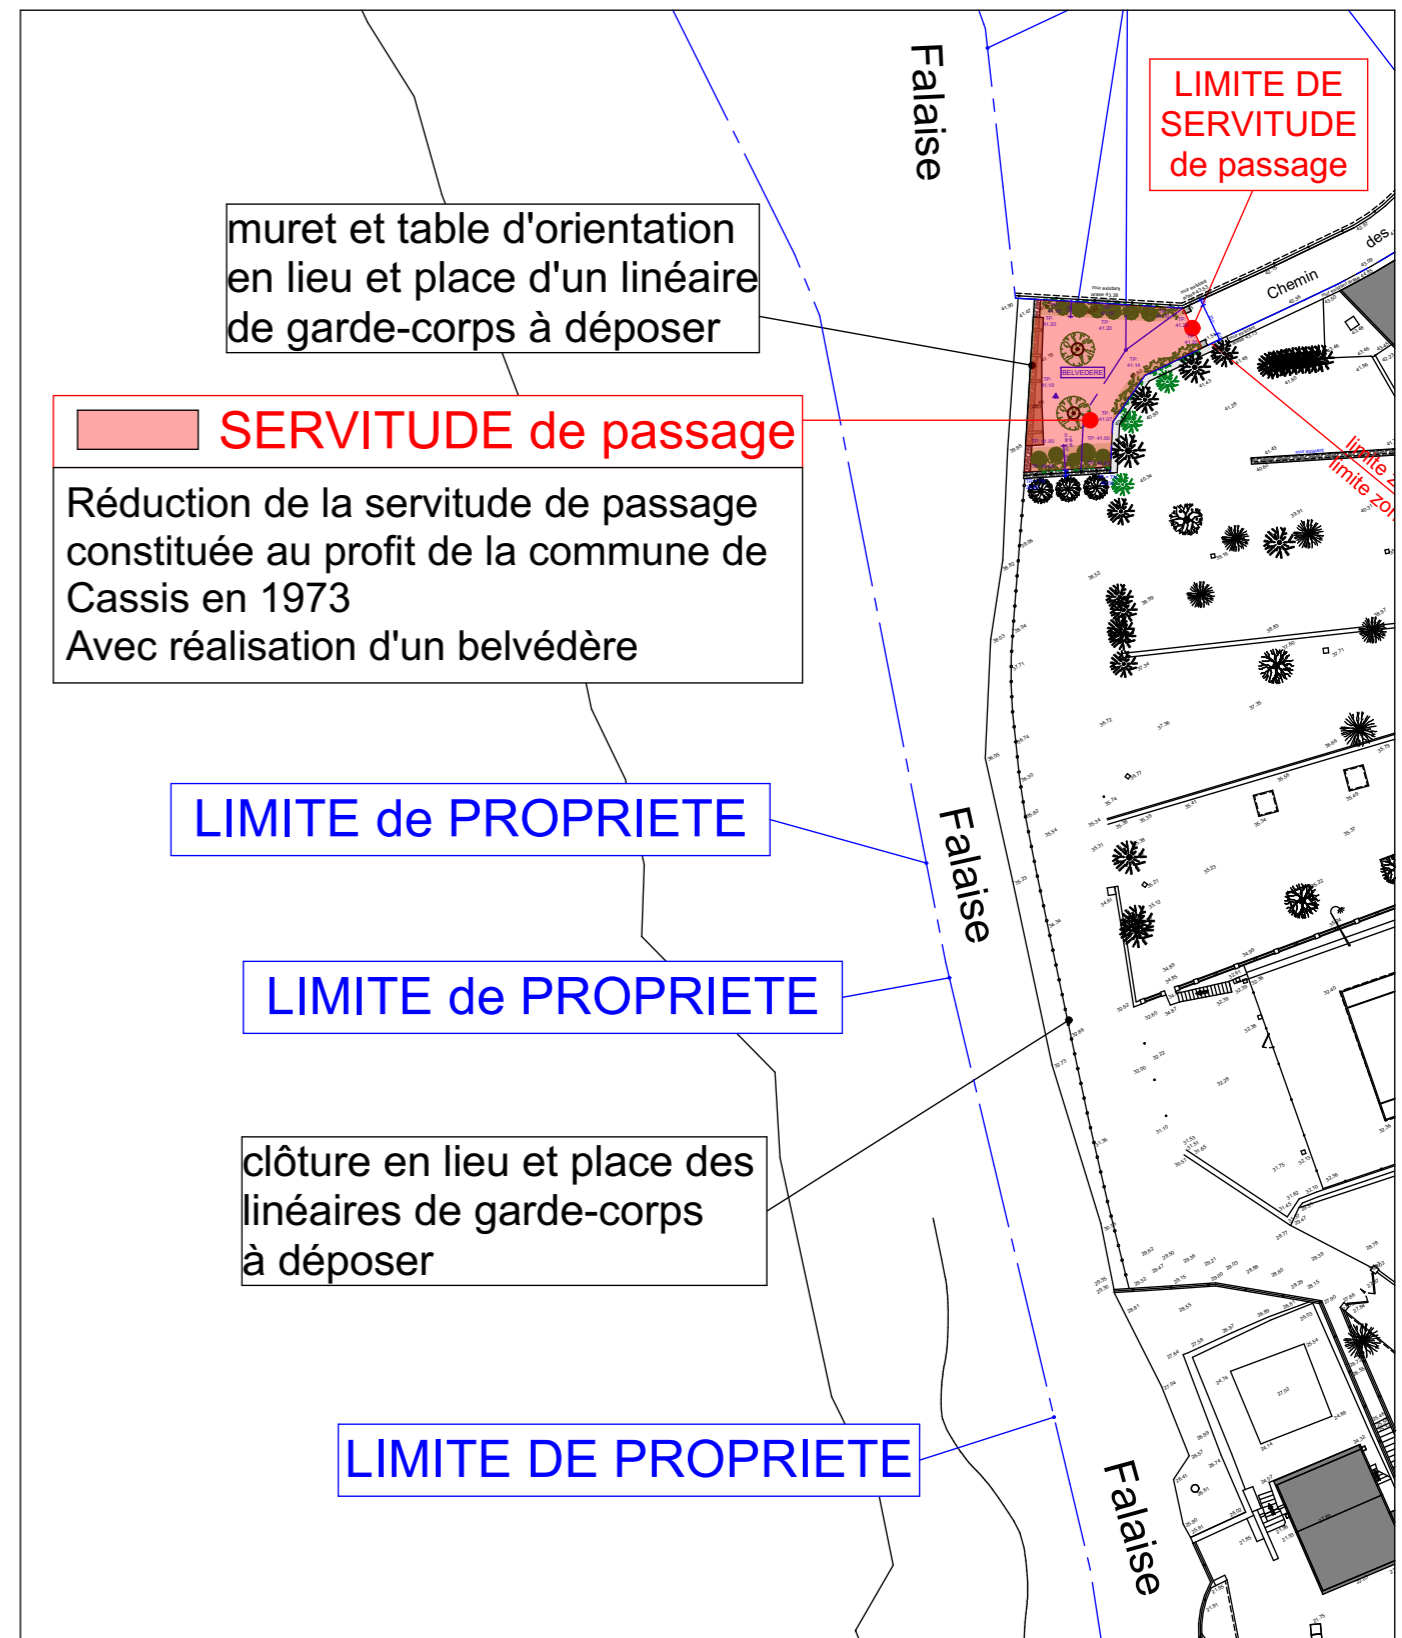

Villa Jeanne - CASSIS
BELVEDERE

Eléments annexes à convention entre
M. Philippe LAMAZOU et la commune de Cassis

A E C O M E & T O G U

ER

EXISTANT

PROJET

Sol drainant
Mosaïque de calade

Table d'orientation
Ouvrage en ceramique