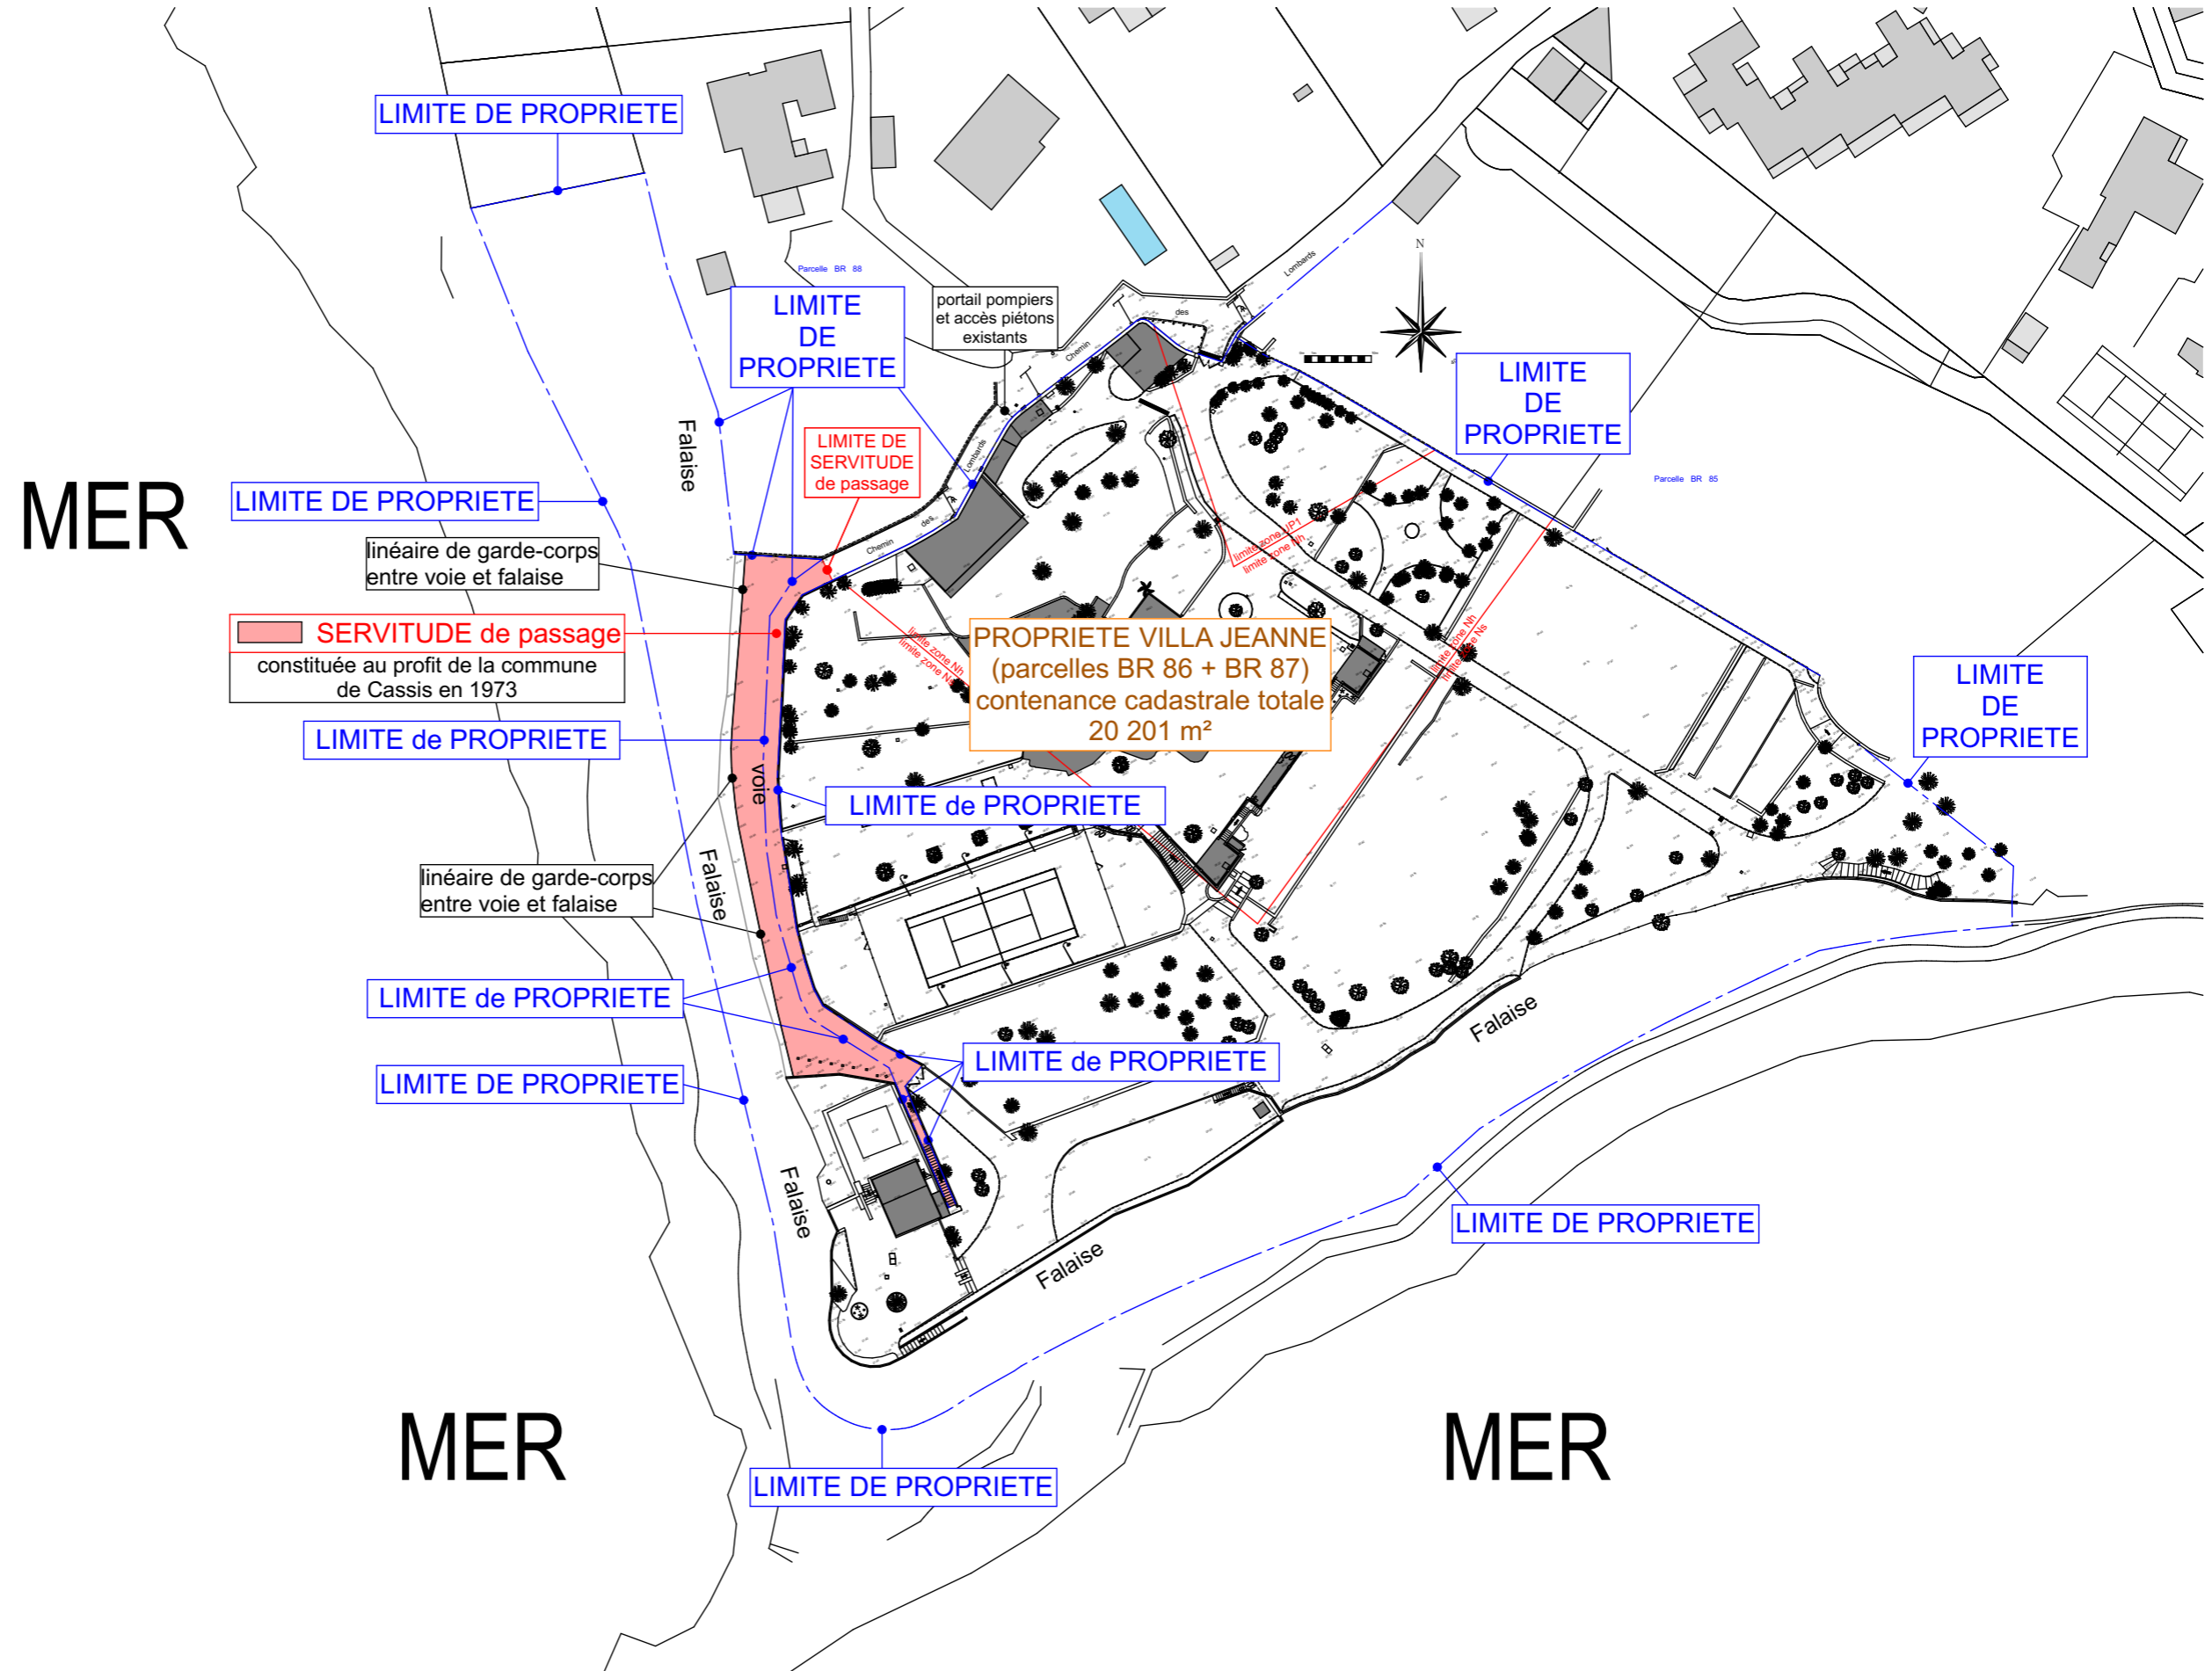

Villa Jeanne - CASSIS
BELVEDERE

Eléments annexes à convention entre
M. Philippe LAMAZOU et la commune de Cassis

A E C O M E & T O G U

ER

EXISTANT

PROJET

Sol drainant
Mosaïque de calade

Table d'orientation
Ouvrage en ceramique