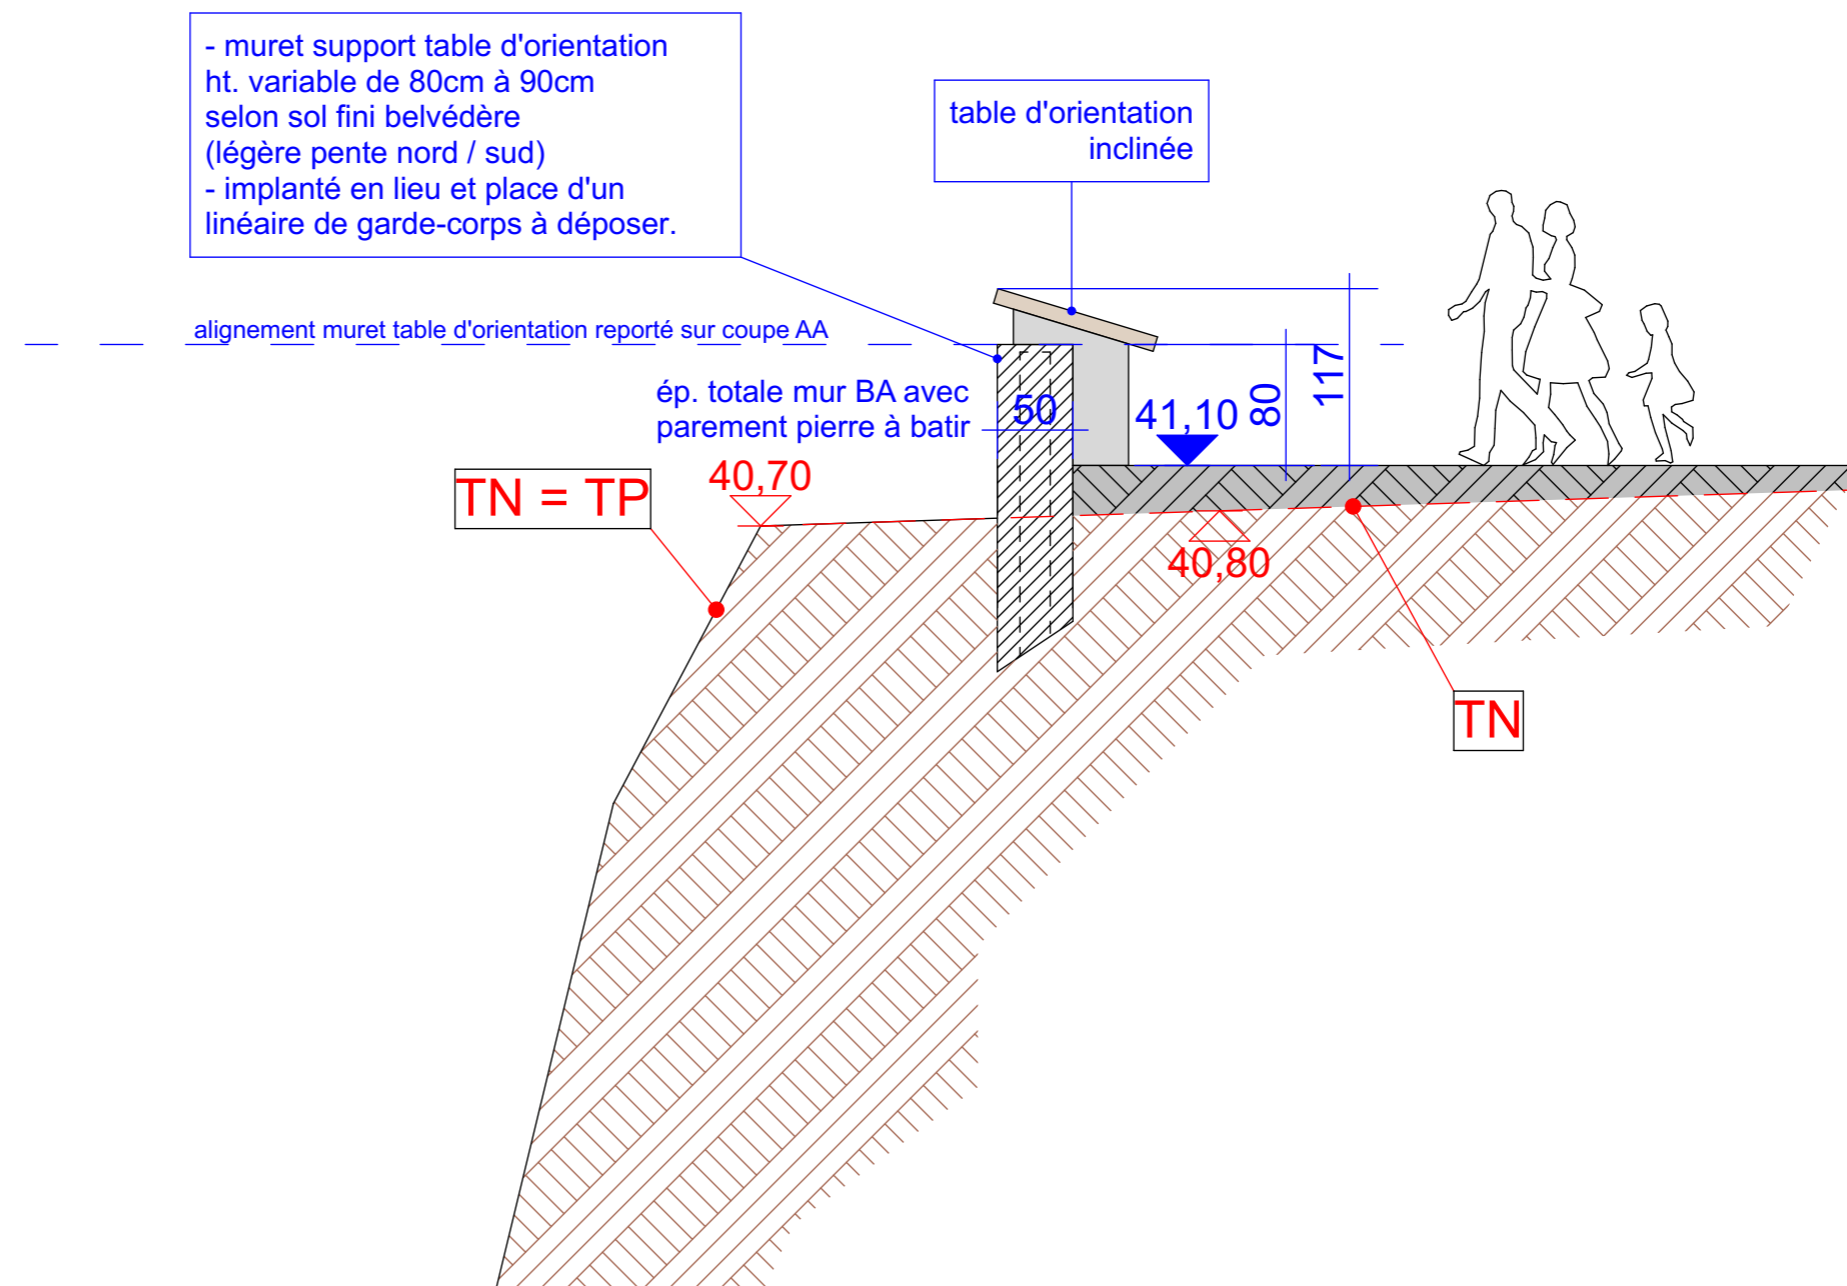

Villa Jeanne - CASSIS
BELVEDERE

Eléments annexes à convention entre
M. Philippe LAMAZOU et la commune de Cassis

A E C O M E & T O G U

ER

EXISTANT

PROJET

Sol drainant
Mosaïque de calade

Table d'orientation
Ouvrage en ceramique