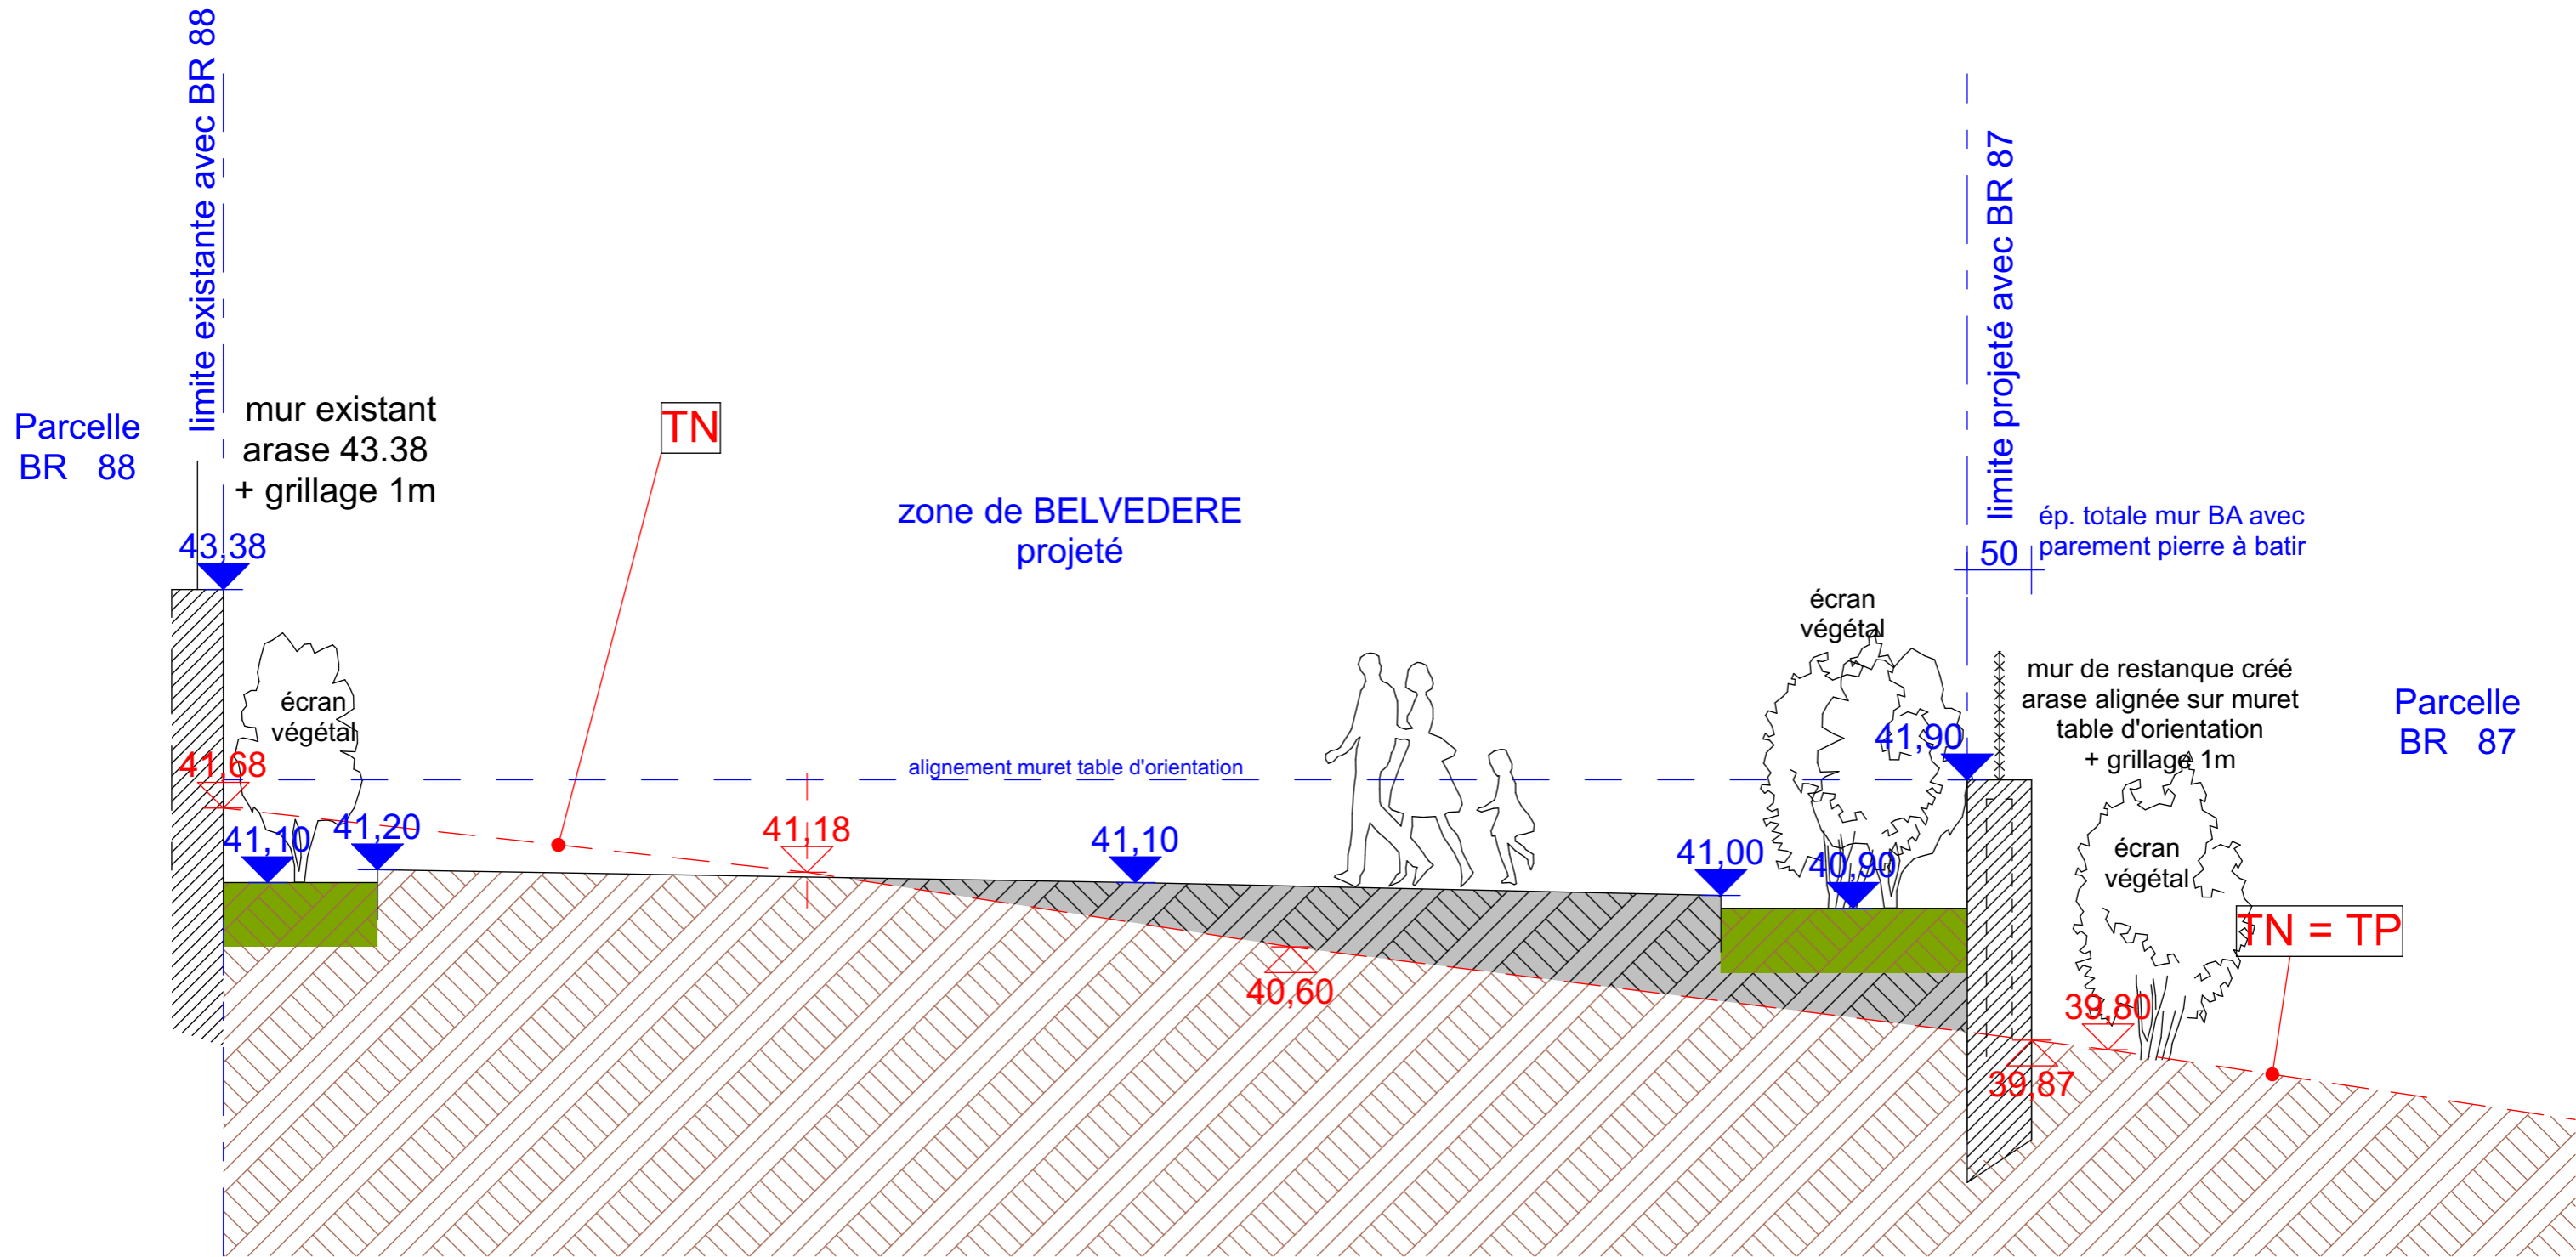

Villa Jeanne - CASSIS
BELVEDERE

Eléments annexes à convention entre
M. Philippe LAMAZOU et la commune de Cassis

A E C O M E & T O G U

ER

EXISTANT

PROJET

Sol drainant
Mosaïque de calade

Table d'orientation
Ouvrage en ceramique