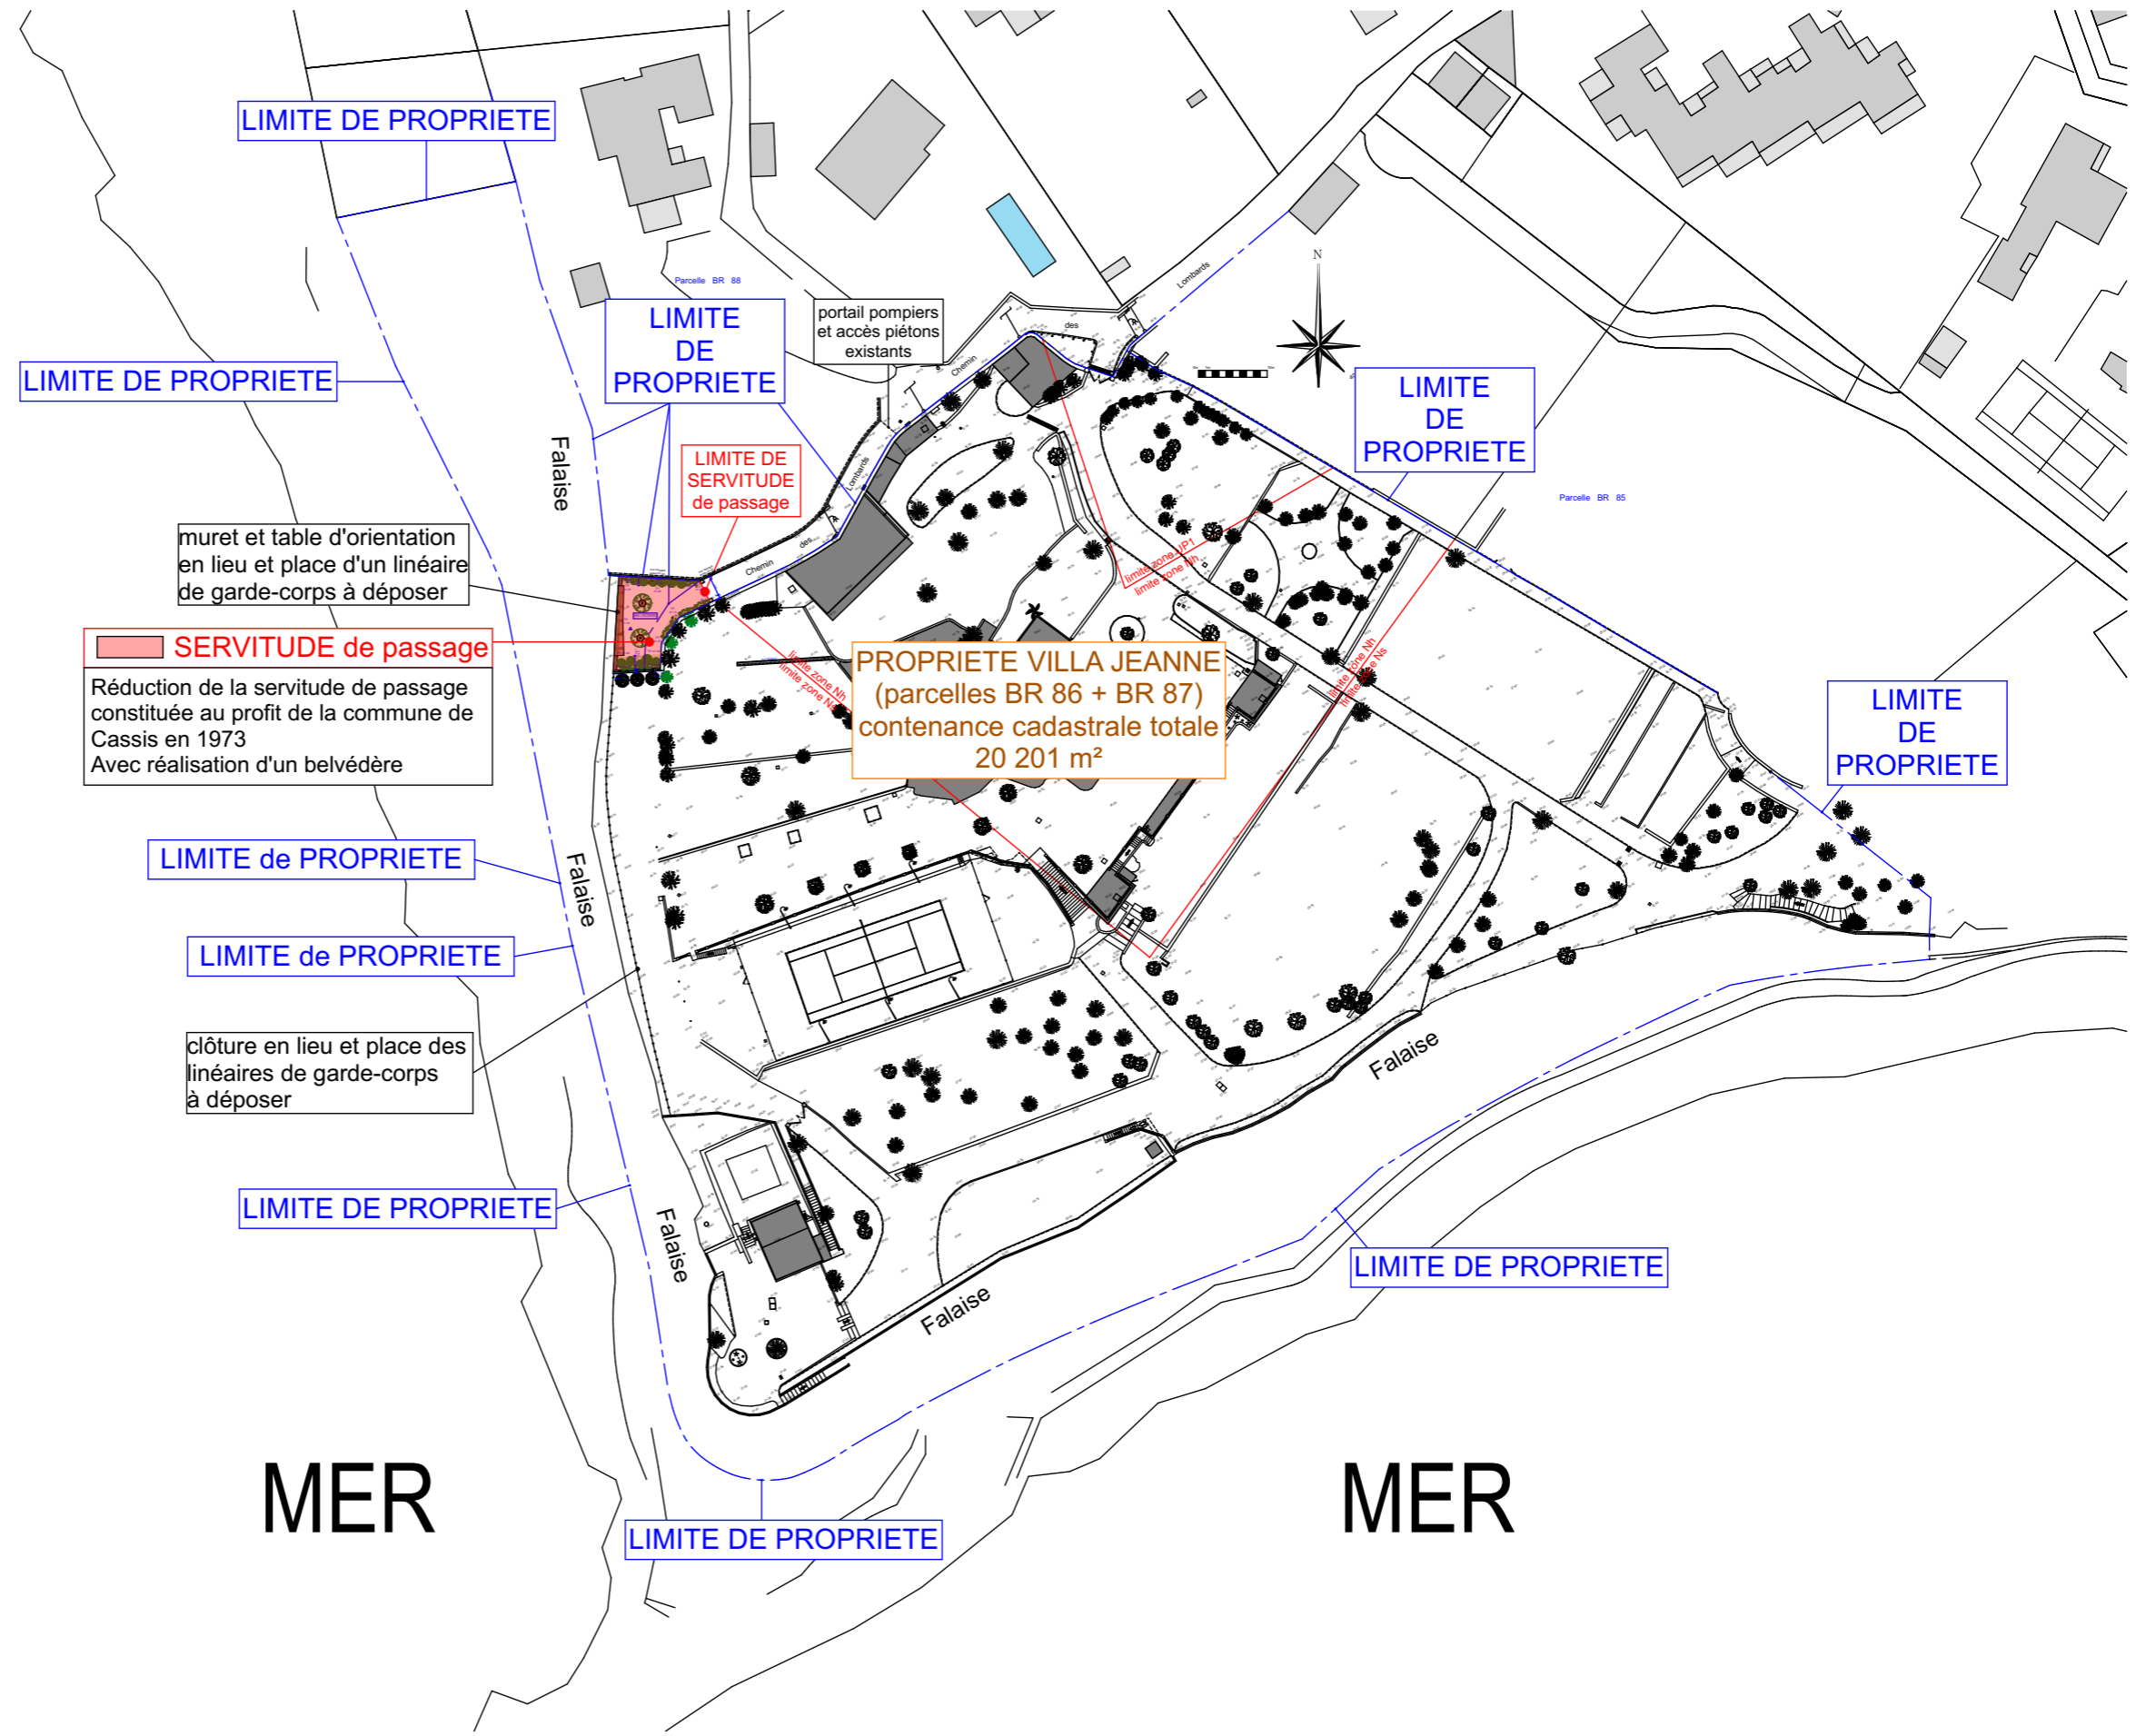

Villa Jeanne - CASSIS
BELVEDERE

Eléments annexes à convention entre
M. Philippe LAMAZOU et la commune de Cassis

A E C O M E & T O G U

ER

EXISTANT

PROJET

Sol drainant
Mosaïque de calade

Table d'orientation
Ouvrage en ceramique